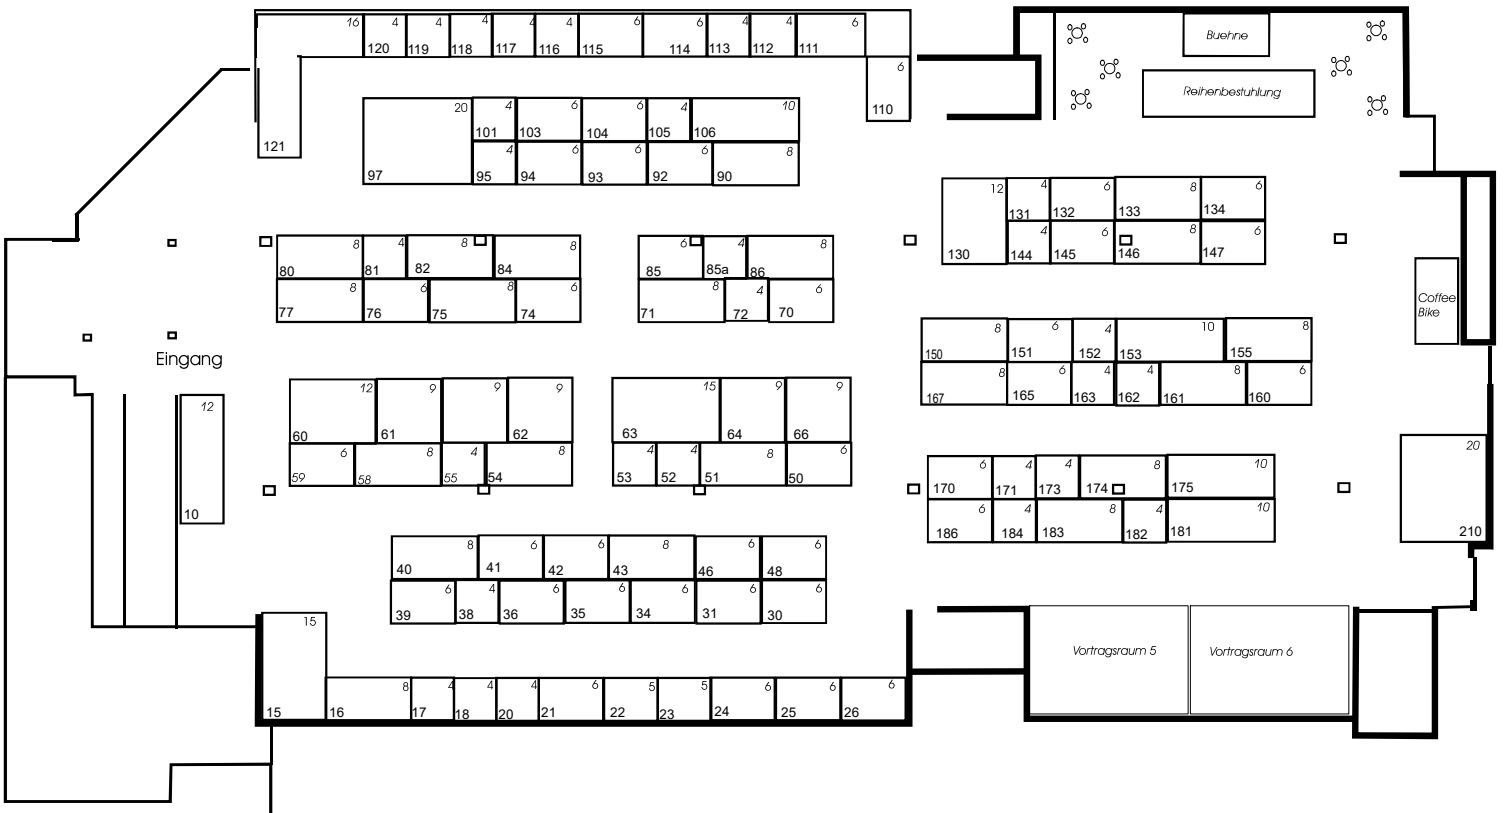

Lebensfreude Hamburg - Herbstmesse 17.- 19. November 2023  
 Messehallen Hamburg-Schnelsen  
 voll. Standeinteilung mit Standnummer und Standgröße

N

S